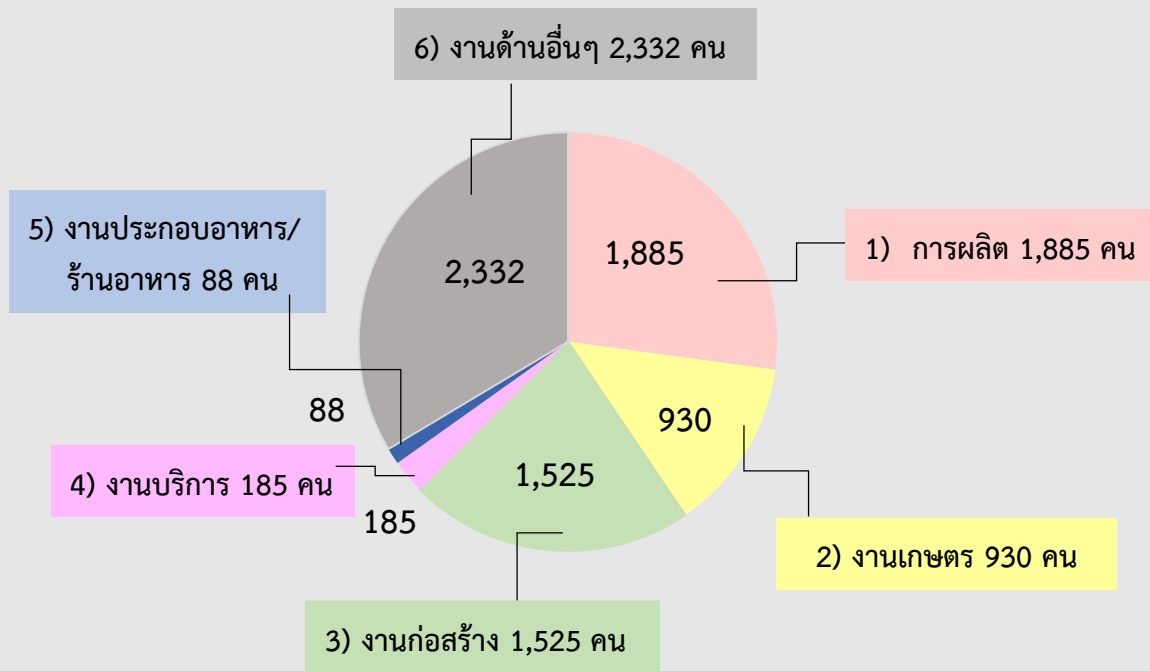

ความต้องการจ้างแรงงานไทยในต่างประเทศ ประจำเดือน ธันวาคม 2565

จำแนกตามอาชีพความต้องการจ้างแรงงาน (คน)

จัดทำข้อมูล ณ วันที่ 9 มกราคม 2566
สำนักประสานความร่วมมือระหว่างประเทศ